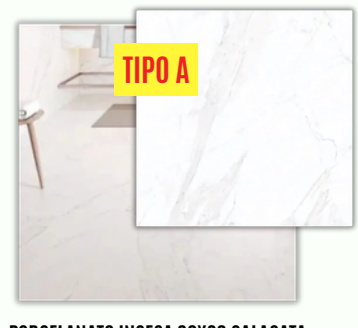

PORCELANATO INCESA 80X80 CALACATA
SUPREME POLIDO TIPO A
DE R$99,90

Por: **82,90** (M²/À VISTA)
R$

TIPO A

CÓD: 13920

incesa